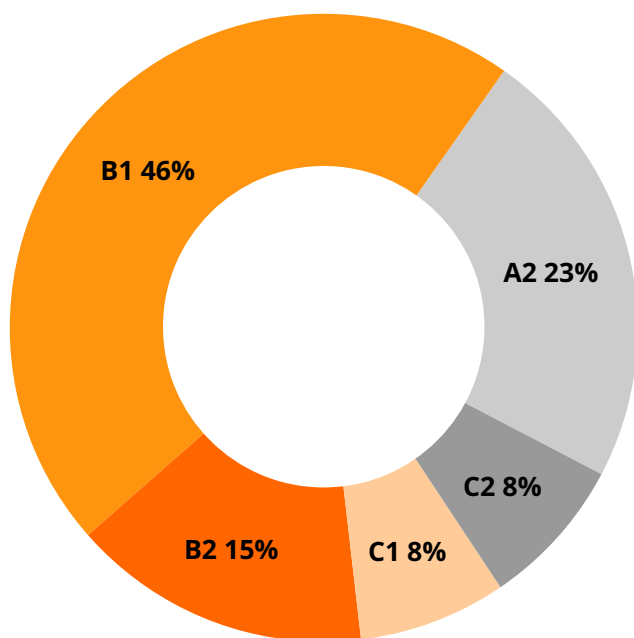

Résultats EsPRO | 2020

Pour le test EsPro (Bulats Espagnol), 77% des stagiaires ont obtenu à l'issue de la formation un niveau intermédiaire, c'est-à-dire B1 ou supérieur:

Résultats Bright Language | 2020

Pour le test Bright Espagnol, 73% des stagiaires ont obtenu à l'issue de la formation un niveau intermédiaire, c'est-à-dire B1 ou supérieur:

Résultats SIELE | 2020

Pour le test SIELE, 100% des stagiaires ont obtenu à l'issue de la formation un niveau intermédiaire, c'est-à-dire B1 ou supérieur: