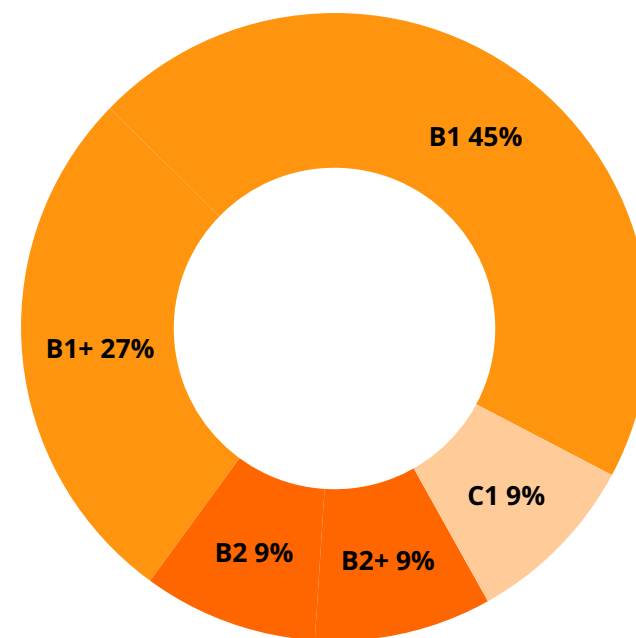

Résultats EsPRO | 2020

Pour le test EsPro (Bulats Espagnol), 77% des stagiaires ont obtenu à l'issue de la formation un niveau intermédiaire, c'est-à-dire B1 ou supérieur:

Résultats Bright Language | 2020

Pour le test Bright Espagnol, 73% des stagiaires ont obtenu à l'issue de la formation un niveau intermédiaire, c'est-à-dire B1 ou supérieur:

Résultats SIELE | 2020

Pour le test SIELE, 100% des stagiaires ont obtenu à l'issue de la formation un niveau intermédiaire, c'est-à-dire B1 ou supérieur:

■ A1 ■ A1+ ■ A2 ■ A2+ ■ B1 ■ B1+ ■ B2 ■ B2+ ■ C1 ■ C1+ ■ C2