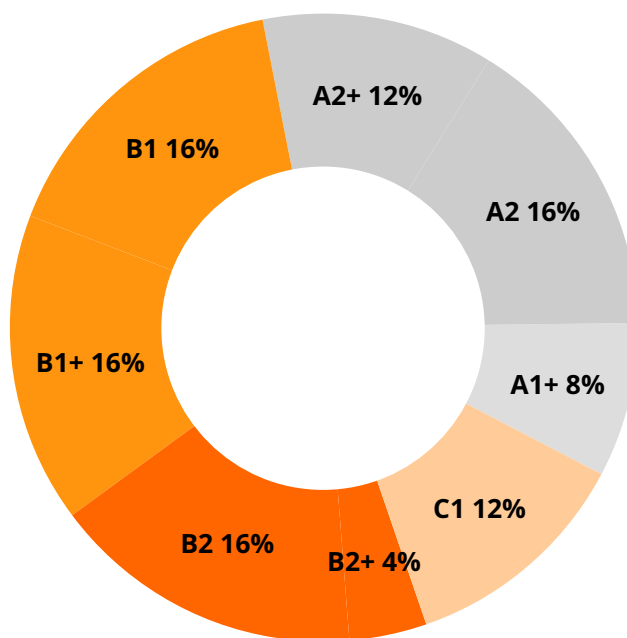

Résultats EsPRO | 2020

Pour le test EsPro (Bulats Espagnol), 77% des stagiaires ont obtenu à l'issue de la formation un niveau intermédiaire, c'est-à-dire B1 ou supérieur:

Résultats Bright Language | 2020

Pour le test Bright Espagnol, 73% des stagiaires ont obtenu à l'issue de la formation un niveau intermédiaire, c'est-à-dire B1 ou supérieur:

Résultats SIELE | 2020

Pour le test SIELE, 100% des stagiaires ont obtenu à l'issue de la formation un niveau intermédiaire, c'est-à-dire B1 ou supérieur:

■ A1 ■ A1+ ■ A2 ■ A2+ ■ B1 ■ B1+ ■ B2 ■ B2+ ■ C1 ■ C1+ ■ C2