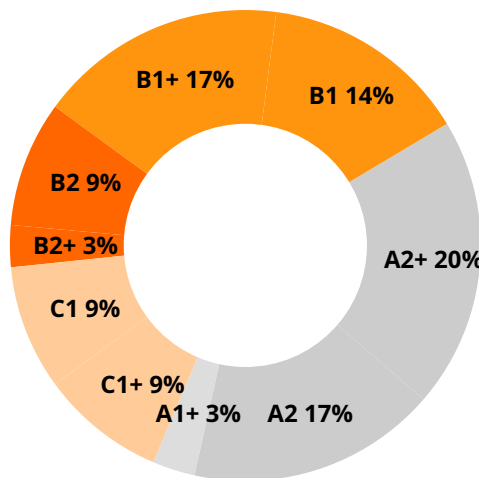

Résultats EsPRO | 2021

Pour le test EsPro, 92% des stagiaires ont obtenu à l'issue de la formation un niveau intermédiaire, c'est-à-dire B1 ou supérieur

Résultats Bright Language | 2021

Pour le test Bright Espagnol, 61% des stagiaires ont obtenu à l'issue de la formation un niveau intermédiaire, c'est-à-dire B1 ou supérieur

Résultats SIELE | 2021

Pour le test SIELE, 100% des stagiaires ont obtenu à l'issue de la formation un niveau intermédiaire, c'est-à-dire B1 ou supérieur

Résultats Pippet Flex | 2021

Pour le test Pippet Flex, 75% des stagiaires ont obtenu à l'issue de la formation un niveau intermédiaire, c'est-à-dire B1 ou supérieur

Résultats Leveltel | 2021

Pour le test Leveltel, 50% des stagiaires ont obtenu à l'issue de la formation un niveau intermédiaire, c'est-à-dire B1 ou supérieur

■ A1 ■ A1+ ■ A2 ■ A2+ ■ B1 ■ B1+ ■ B2 ■ B2+ ■ C1 ■ C1+ ■ C2