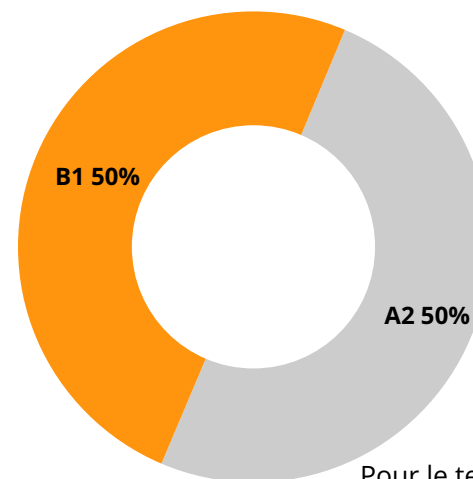

Résultats EsPRO | 2021

Pour le test EsPro, 92% des stagiaires ont obtenu à l'issue de la formation un niveau intermédiaire, c'est-à-dire B1 ou supérieur

Résultats Bright Language | 2021

Pour le test Bright Espagnol, 61% des stagiaires ont obtenu à l'issue de la formation un niveau intermédiaire, c'est-à-dire B1 ou supérieur

Résultats SIELE | 2021

Pour le test SIELE, 100% des stagiaires ont obtenu à l'issue de la formation un niveau intermédiaire, c'est-à-dire B1 ou supérieur

Résultats Pippet Flex | 2021

Pour le test Pippet Flex, 75% des stagiaires ont obtenu à l'issue de la formation un niveau intermédiaire, c'est-à-dire B1 ou supérieur