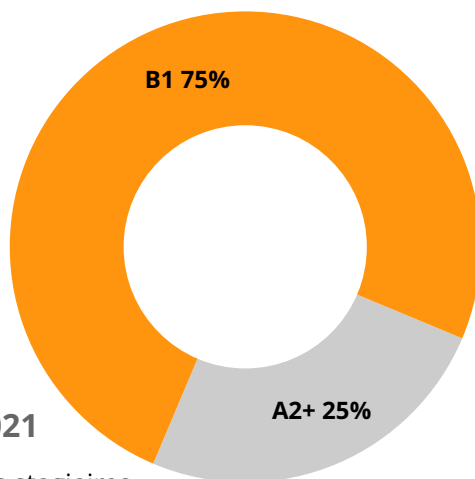

Résultats EsPRO | 2021

Pour le test EsPro, 92% des stagiaires ont obtenu à l'issue de la formation un niveau intermédiaire, c'est-à-dire B1 ou supérieur

Résultats Bright Language | 2021

Pour le test Bright Espagnol, 61% des stagiaires ont obtenu à l'issue de la formation un niveau intermédiaire, c'est-à-dire B1 ou supérieur

Résultats SIELE | 2021

Pour le test SIELE, 100% des stagiaires ont obtenu à l'issue de la formation un niveau intermédiaire, c'est-à-dire B1 ou supérieur

Résultats Pippet Flex | 2021

Pour le test Pippet Flex, 75% des stagiaires ont obtenu à l'issue de la formation un niveau intermédiaire, c'est-à-dire B1 ou supérieur

Résultats Leveltel | 2021

Pour le test Leveltel, 50% des stagiaires ont obtenu à l'issue de la formation un niveau intermédiaire, c'est-à-dire B1 ou supérieur

■ A1 ■ A1+ ■ A2 ■ A2+ ■ B1 ■ B1+ ■ B2 ■ B2+ ■ C1 ■ C1+ ■ C2