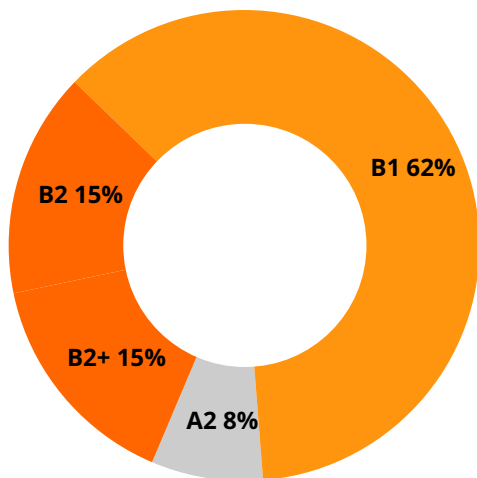

Résultats EsPRO | 2021

Pour le test EsPro, 92% des stagiaires ont obtenu à l'issue de la formation un niveau intermédiaire, c'est-à-dire B1 ou supérieur

Résultats Bright Language | 2021

Pour le test Bright Espagnol, 61% des stagiaires ont obtenu à l'issue de la formation un niveau intermédiaire, c'est-à-dire B1 ou supérieur

Résultats SIELE | 2021

Pour le test SIELE, 100% des stagiaires ont obtenu à l'issue de la formation un niveau intermédiaire, c'est-à-dire B1 ou supérieur

Résultats Pippet Flex | 2021

Pour le test Pippet Flex, 75% des stagiaires ont obtenu à l'issue de la formation un niveau intermédiaire, c'est-à-dire B1 ou supérieur