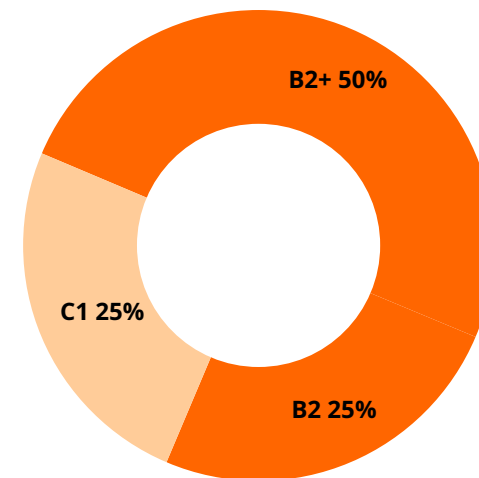

Résultats EsPRO | 2021

Pour le test EsPro, 92% des stagiaires ont obtenu à l'issue de la formation un niveau intermédiaire, c'est-à-dire B1 ou supérieur

Résultats Bright Language | 2021

Pour le test Bright Espagnol, 61% des stagiaires ont obtenu à l'issue de la formation un niveau intermédiaire, c'est-à-dire B1 ou supérieur

Résultats SIELE | 2021

Pour le test SIELE, 100% des stagiaires ont obtenu à l'issue de la formation un niveau intermédiaire, c'est-à-dire B1 ou supérieur

Résultats Pippet Flex | 2021

Pour le test Pippet Flex, 75% des stagiaires ont obtenu à l'issue de la formation un niveau intermédiaire, c'est-à-dire B1 ou supérieur

Résultats Leveltel | 2021

Pour le test Leveltel, 50% des stagiaires ont obtenu à l'issue de la formation un niveau intermédiaire, c'est-à-dire B1 ou supérieur

■ A1 ■ A1+ ■ A2 ■ A2+ ■ B1 ■ B1+ ■ B2 ■ B2+ ■ C1 ■ C1+ ■ C2